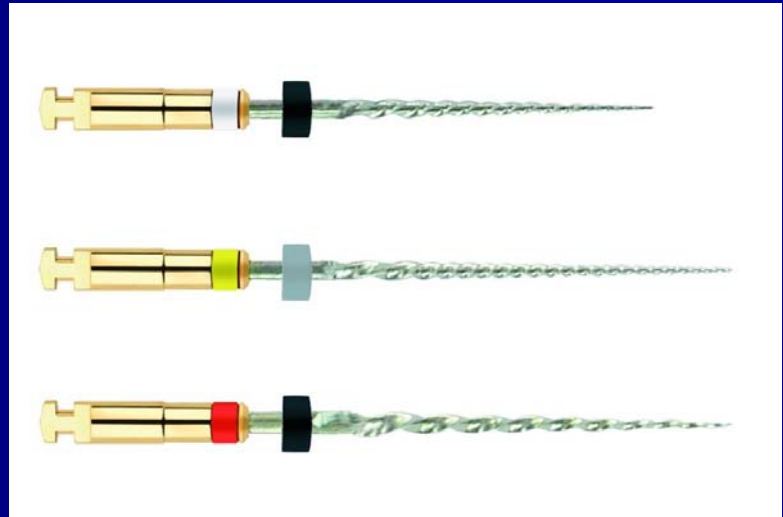

NEW
ADVERTISING
CAMPAIGN
Dec. 2009

MICRO-MEGA prezinta

MM-men

REVOS

Țarte puternic și
rezistent,
ager,
bland dar eficient,
el este întotdeauna acolo
când e nevoie.

REVOS

Revolutioneaza
endodontia ta !

MAI
RAPID

**PRECIZIE
TOTALA**

ENDOFLARE

Scurt si determinat,
el este intotdeauna gata sa
merga inainte pentru a elimina
obstacolele si a face munca
coechipierilor mai usoara.

ENDOFLARE

Ńra constrangeri!

PUTERE
MARE

EVAZARE
SPECIALA