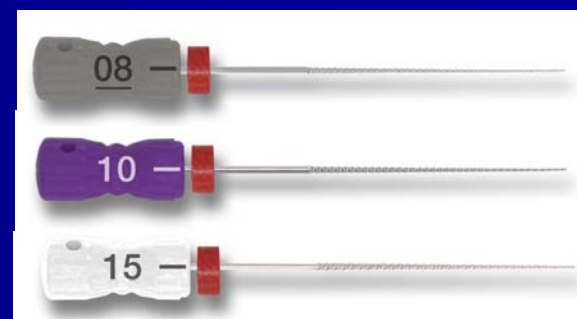

GAME
COMPLEMENTARE

MULTE SOLUTII

CATH

Ea este desteapta si
extrem de precisa.
Acele manuale MMC
pentru cateterism nu pastreaza
niciun secret pentru ea!

CATH

CATH

Esplorare manuala in
totala siguranta !

MASTER +++

**PRECIZIE
TOTALA**

ENDOFLARE

Scurt si determinat,
el este intotdeauna gata sa
merga inainte pentru a elimina
obstacolele si a face munca
coechipierilor mai usoara.

ENDOFLARE

Ńra constrangeri!

PUTERE
MARE

EVAZARE
SPECIALA